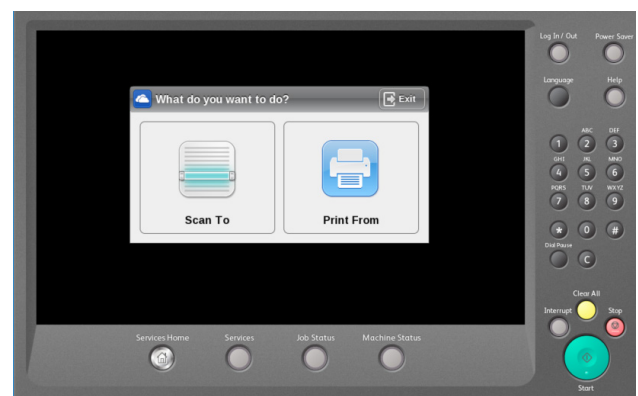

ONEDRIVE

Skann eller skriv ut - direkte

ctrl it

Skriv-ut-fra, eller skann-inn-til skytjenesten OneDrive. Gir brukeren umiddelbar tilgang til kontoen, og derav enklere prosesser som eliminerer behovet for mellomlagring. Gjør arbeidsdagen enklere med effektive apper fra Ctrl it!

- Skann direkte til personlig eller felles OneDrive-konto
- Skriv ut direkte fra personlig eller felles OneDrive-konto
- Tilpass både skanne- og utskriftsinnstillinger som du ønsker, eksempelvis OCR, to-sidig, stift osv.
- Navngi skannede filer direkte i app
- Velg det filformat som passer - pdf, pdf/a, jpeg, tiff m.fl.