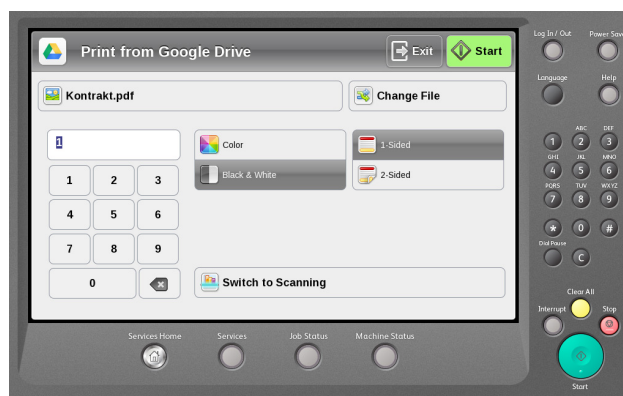

# GOOGLE DRIVE

## Skann eller skriv ut - direkte

ctrl it

Skriv-ut-fra, eller skann-inn-til skytjenesten Google Drive. Gir brukeren umiddelbar tilgang til kontoen, og derav enklere prosesser som eliminerer behovet for mellomlagring. Gjør arbeidsdagen enklere med effektive apper fra Ctrl it!

- Skann direkte til personlig eller felles GoogleDrive-konto
- Skriv ut direkte fra personlig eller felles GoogleDrive-konto
- Tilpass både skanne- og utskriftsinnstillinger som du ønsker, eksempelvis OCR, to-sidig, stift osv.
- Navngi skannede filer direkte i app
- Velg det filformat som passer - pdf, pdf/a, jpeg, tiff m.fl.