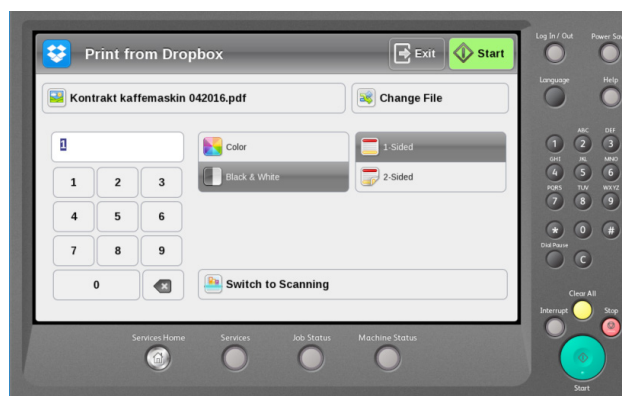

DROPBOX

Skann eller skriv ut - direkte

ctrl it

Skriv-ut-fra, eller skann-inn-til skytjenesten DropBox. Gir brukeren umiddelbar tilgang til kontoen, og derav enklere prosesser som eliminerer behovet for mellomlagring. Gjør arbeidsdagen enklere med effektive apper fra Ctrl it!

- Skann direkte til personlig eller felles DropBox-konto
- Skriv ut direkte fra personlig eller felles DropBox-konto
- Tilpass både skanne- og utskriftsinnstillinger som du ønsker, eksempelvis OCR, to-sidig, stift osv.
- Navngi skannede filer direkte i app
- Velg det filformat som passer - pdf, pdf/a, jpeg, tiff m.fl.